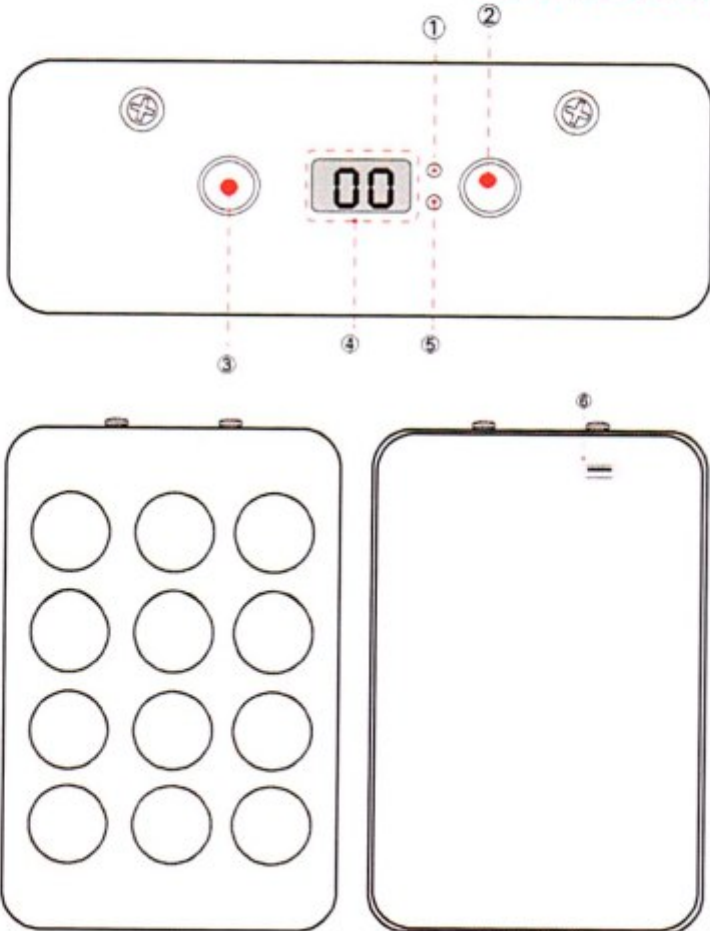

# FUNKTIONER

- ①: Indikatorlampa laddning
- ②: PÅ/AV
- ③: Kontroll ljusstyrka
- ④: Digital display
- ⑤: Lampa batteriindikator
- ⑥: USB kontakt

**Håll inne 5 sec för att  
sätta igång eller avsluta**

Nedan är en bild på det lilla området av alla våglängder som vi kan uppfatta.

## Teknisk information

LED-ström: 60W  
Antal LED: 24st (12x2)  
Antal våglängder: 2st  
Irradians: >190mw/cm<sup>2</sup> (0 in)  
Ljusvinkel: 30 grader  
Mått: 130 x 85 x 30mm  
EMF-strålning: 0.0  $\mu$ T @ 3 inches  
Ingångsspänning: 5V  
Batteri: 5000mA  
Livslängd: 100000h  
Färg: Svart  
Garanti: 2år