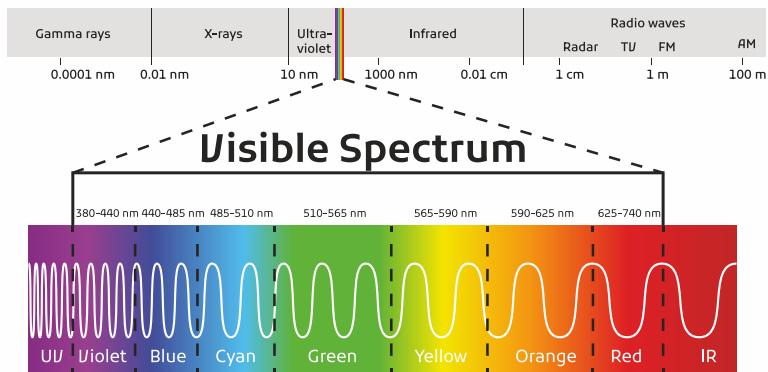

# FUNKTIONER

- ①: Indikatorlampa laddning
- ②: PÅ/AV
- ③: Kontroll ljusstyrka
- ④: Digital display
- ⑤: Lampa batteriindikator
- ⑥: USB kontakt

**Håll inne 5 sec för att  
sätta igång eller avsluta**

Nedan är en bild på det lilla området av alla våglängder som vi kan uppfatta.

De våglängder som RL 60-panelen kan producera är 660nm, dvs inom det synliga rödlysområdet och 850nm som alltså ligger inom det infraröda, ej synliga området.

Här nedanför en bild som illustrerar på vilket djup de olika våglängderna kan ha en positiv effekt på kroppen.