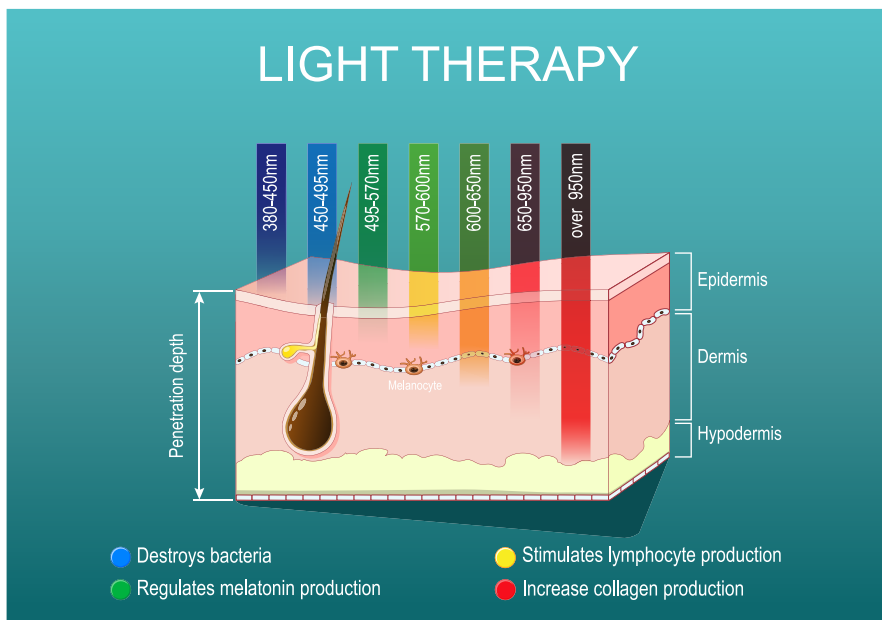

Trots det lilla behändiga formatet avger den ett kraftfullt ljus i två vågängder: 660nm/850nm vilket gör att den inte bara påverkar det yttersta hudlagret utan även når djupare in, och har effekt på bl.a. muskler och leder.

Eftersom det kombinerade ljuset från rödlys-panelen kan upplevas som starkt så bör man blunda eller undvika att titta rakt in i ljuset.

De våglängder som RL 60-panelen kan producera är 660nm, dvs inom det synliga rödlysområdet och 850nm som alltså ligger inom det infraröda, ej synliga området.

Här nedanför en bild som illustrerar på vilket djup de olika våglängderna kan ha en positiv effekt på kroppen.